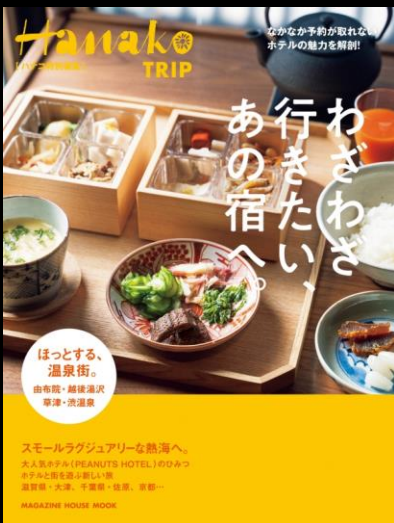

池袋 SANGA

池袋SANGAのこだわりは、
お料理を愉しむ空間にあると言っても
過言ではありません。

上質な大人の時間を過ごすために
設計されたインテリアデザインと
お店を彩る様々なエレメントを
お楽しみください。

エステティックサロン BELZE 神楽坂

「剥けない」「痛くない」「当日メイクOK」
次世代ハーブピーリングで美肌へと導きます。

肌悩みを原因から改善して、
トラブルの起きにくい陶器のようなお肌へと
生まれ変わらせることができる施術です。

[ホームページはこちら](#)

メディア掲載実績

東京カレンダーWeb 2019年3月23日

露天風呂も食事処もふたり専用！

恋人とのおこもりが

完璧レベルで出来る宿が

熱海に誕生した！

東京カレンダー 2019年3月号

真の大人は、どの街にも

上質な行きつけ店を持っている

東京カレンダー 2019年4月号

誰にも会わない

究極のふたりきりが叶う週末

東京カレンダー 2020年9月号

五感が満たされる粋な夜

本物だけが持つ上質な空気感を味わう

Hanako Tokyo Web 2019年4月10日

極上のおこもりステイが叶う。

熱海モダン温泉旅館

<雅の宿 山麩>のこだわり尽くした贅沢さとは？

Hanako特別編集号

Hanako Trip 2019年5月1日発行

「わざわざ行きたいあの宿へ。」

恋人とおこもりが完璧レベルで出来る宿が