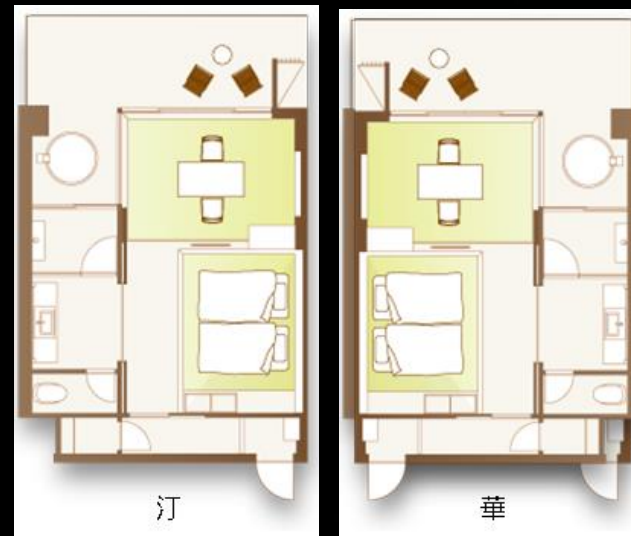

4階の最上階を独占し、
相模湾を一望できる貴賓室「山」。
家具や備品に至るまで、
全てにおいてハイセンスな美しい空間です。
専用の食事処をもっているため、
プライベートな空間にはスタッフも足を踏み入れません。

貴賓館3階「蒼」／2階「海」

細部に至るまで、
とことん和にこだわって作り上げた
純和風モダンのお部屋です。
開放感たっぷりの露天風呂で、
日常を忘れ贅沢な気分を味わうことができます。

本館3階 「峰」／「月」

峰

月

美しい和のしつらえを残しつつも、
洋の要素を取り入れ調和させた
“和モダンインテリア”のお部屋です。
落ち着いた雰囲気大人の空間で、
至福の時間をお愉しみください。

本館2階 「汀」 / 「華」

素材の質感や居心地の良さに
こだわったお部屋です。
畳や和紙など、上質な和の素材と
モダンな雰囲気の新しさを
兼ね備えた美しい空間です。

バーラウンジ／エステ

バーラウンジでは、
日本の銘酒、世界の銘酒を
ご用意しております。
希少価値の高い年代物のウイスキーも
お愉しみいただけます。

フェイシャルエステと
ボディマッサージをご用意。
上質なアイテムを用いた施術を
ご堪能いただけます。

池袋 SANGA

会員制和食店

- 所在地：東京都豊島区池袋二丁目40番14号
- 客席数：個室 4室
カウンター 6席

[ホームページはこちら](#)

芸術と異文化の交錯する街、東京池袋。
池袋SANGAは、
この熱気を帯びたエリアの一角に、
隠れ家的な佇まいと
静謐な美を纏って誕生した、
会員制和食店です。